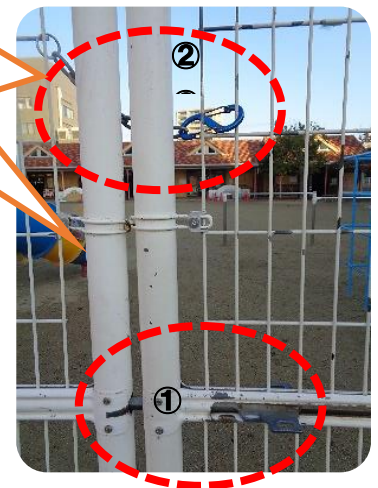

【お知らせとお願い】不審者侵入防止(防犯強化)のための施錠について

くまの門 施錠時間帯

[Redacted]

預かり室へのゲート
施錠時間帯

[Redacted]

宮城県の認定こども園に刃物を持った男が侵入したニュースにぞっとしたのは令和3年11月、今年3月には埼玉県の中学校に刃物を持った不審者が侵入し、教員に危害を加える事件が発生しています。

そこで、国・県より不審者侵入防止のチェック体制の強化が指示され、本園でも敷地内出入口の確認を行った次第です。本園は構造上、外部との出入り口が複数あるため、時間帯によっては施錠をしている箇所があることをご了解ください。今後は、登降園の時間帯以外に来園される場合は、施錠中の箇所に留意されますようお知らせいたします。

園庭入口 施錠時間帯

[Redacted]

この紙面でお知らせしている防犯強化のための施錠の詳細についてはホームページに掲載する際は、情報を制限いたします。